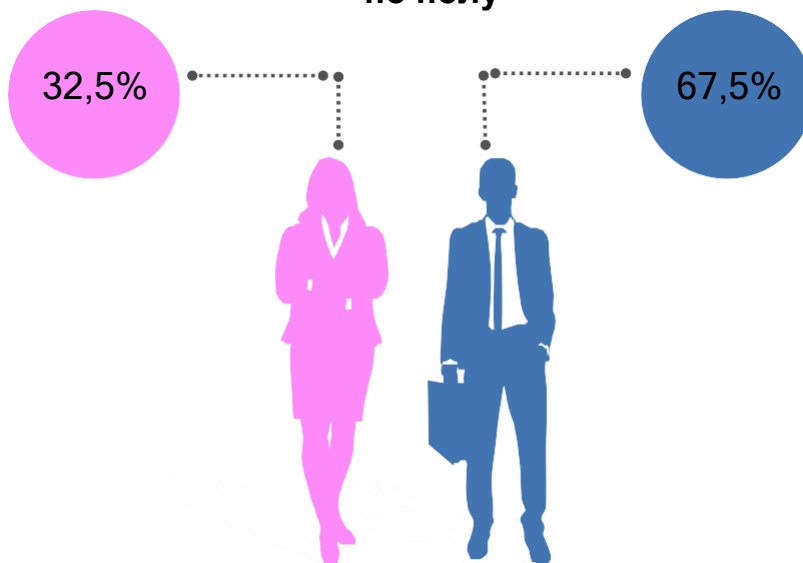

Статистический обзор ко Дню машиностроителя

В Беларуси в последнее воскресенье сентября ежегодно отмечается **День машиностроителя**. В этом году праздник приходится на 25 сентября.

За 2021 год в г. Минске численность работников, занятых в машиностроении составила 72,1 тыс. человек.

Распределение численности работников по уровню образования

(по данным выборочного обследования; в процентах к итогу)

Средний возраст занятых в машиностроении составил 43,7 года.

Распределение численности работников по полу